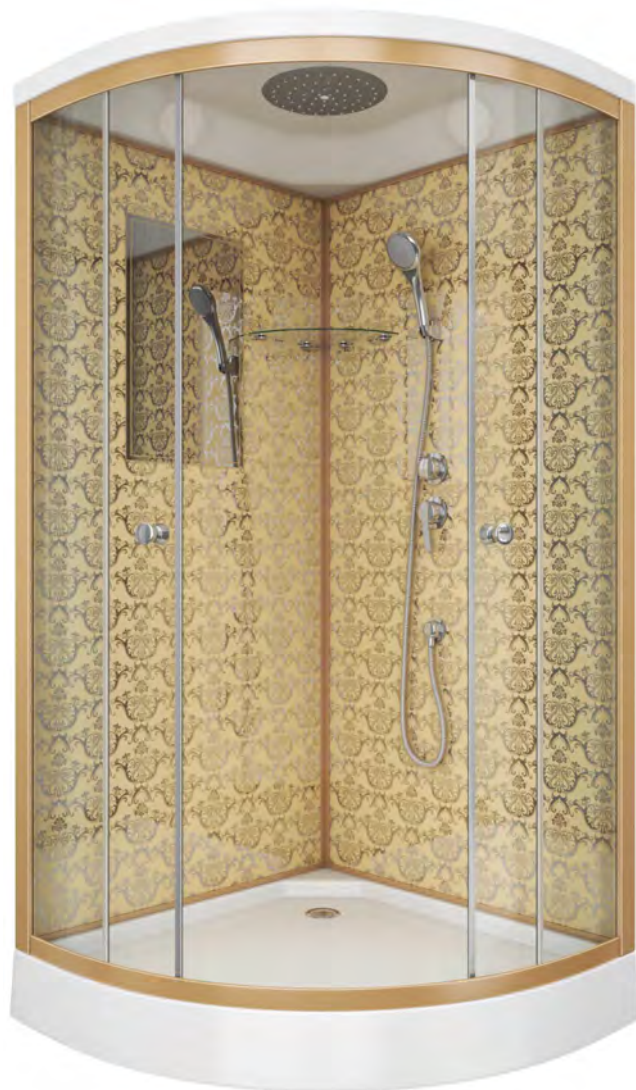

душевые кабины

НОВЫЕ ДУШЕВЫЕ КАБИНЫ

**NG-7701G**

90x90x210

**NG-7702G**

100x100x210

**Niagara**<sup>®</sup>  
Luxe

цвет профиля: G-золото, профиль алюминиевый

- форма: 1/4 круга
- поддон акриловый низкий  
высота 13 см, глубина 5 см
- экран несъемный
- сифон с гидрозатвором

- двери раздвижные 6 мм
- закаленное прозрачное стекло 5 мм
- задняя стенка с рисунком
- 2-е ролики

**NG-7701G**

90x90x210

**NG-7702G**

100x100x210

- тропический душ
- верхний душ
- смеситель 2х режимный
- вентиляция
- зеркало
- полочка

НОВЫЕ ДУШЕВЫЕ КАБИНЫ

**NG-7701W**

90x90x210