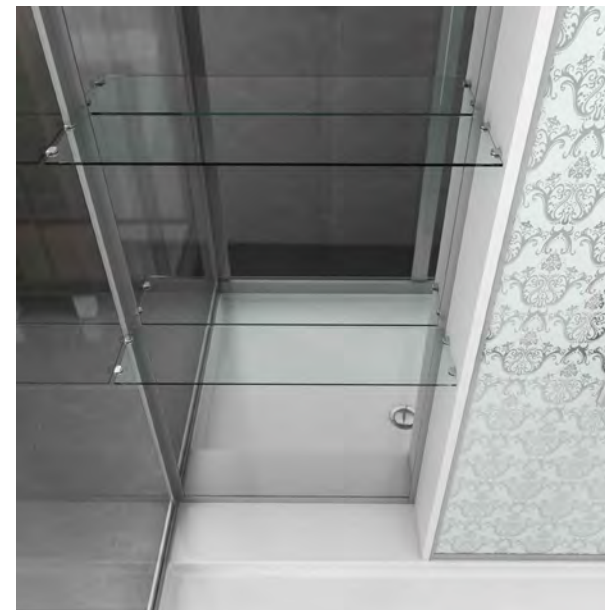

- -дверь раздвижная 6 мм
- -закаленное прозрачное стекло 5 мм
- -задняя стенка с рисунком
- -двойные ролики