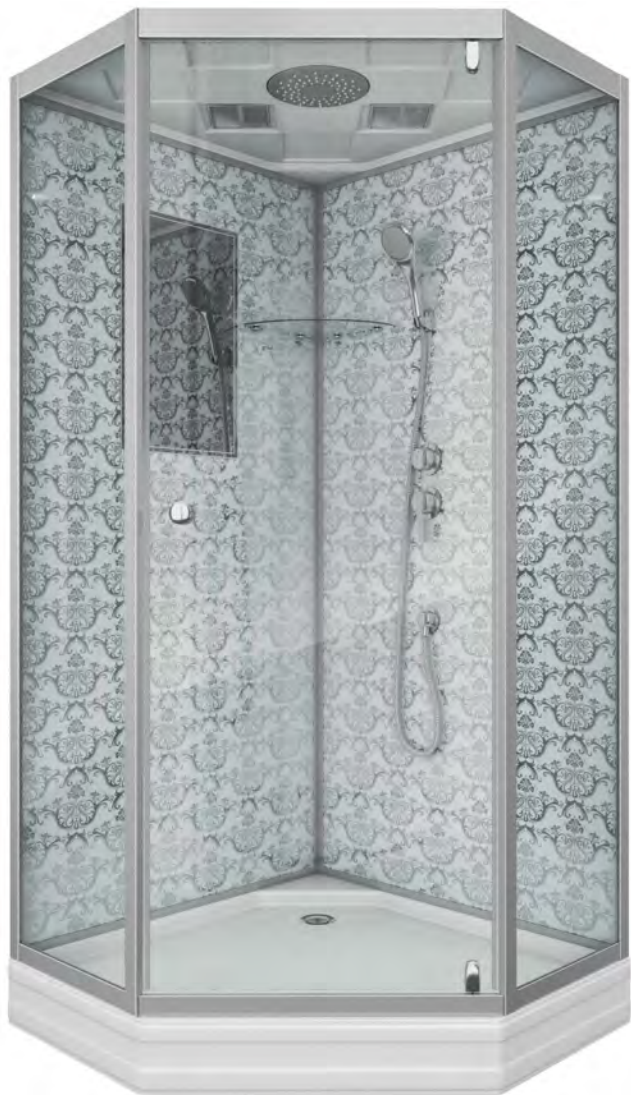

- форма: 1/4 круга
- поддон акриловый низкий  
высота 13 см, глубина 5 см
- экран несъемный
- сифон с гидрозатвором

- двери раздвижные 6 мм
- закаленное прозрачное стекло 5 мм
- задняя стенка с рисунком
- 2-е ролики

- дверь распашная 6 мм
- закаленное прозрачное стекло 5 мм
- задняя стенка с рисунком
- металлические петли

**NG-7701DG**

90x90x210

**NG-7702DG**

100x100x210

- тропический душ
- верхний душ
- смеситель 2х режимный
- вентиляция
- зеркало
- полочка

Н О В Ы Е Д У Ш Е В Ы Е К А Б И Н Ы

Niagara<sup>®</sup>  
Luxe

**NG-7701DW**

90x90x210

**NG-7702DW**

100x100x210

цвет профиля: W-серебро, профиль алюминиевый

- форма: трапеция
- поддон акриловый низкий  
высота 13 см, глубина 5 см
- экран несъемный
- сифон с гидрозатвором

## NG-7701DW

90x90x210