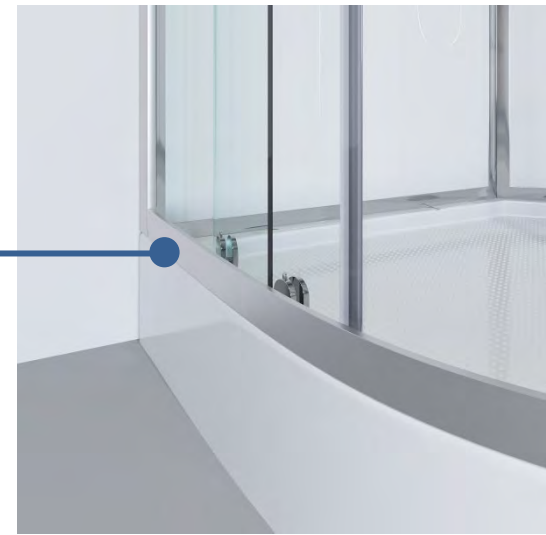

6 регулируемых подвижных гидромассажных форсунок

Хромированные металлические ручки под два отверстия

Стильная полка с хромированным бортиком по периметру

Двойные металлические ролики с хромированной пластиковой накладкой