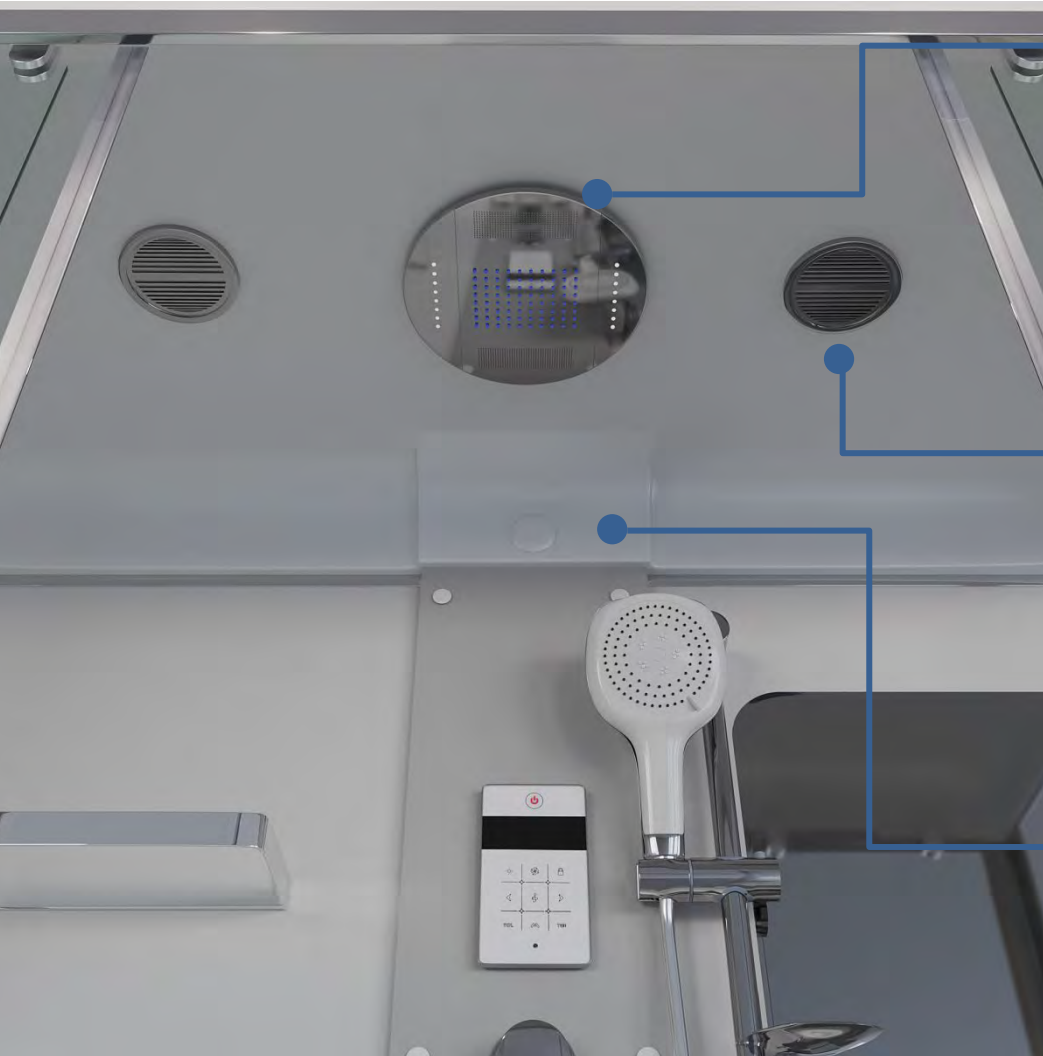

Остекление: закаленное прозрачное с матовой линией, 5 мм;

Задняя стенка: белое закаленное стекло;

Центральная панель: белое закаленное стекло;

Двойные металлические ролики;

Комплектация:

- Латунный 3х режимный смеситель;
- Верхний душ с подсветкой;
- Многофункциональная лейка;
- Стойка для душа с мыльницей;
- Шланг PVC;
- Вентиляция;
- Пульт управления с радио;
- Гидромассаж, 6 форсунок;
- Зеркало амальгама на стекле;
- Стекланная полочка с металлическим бортиком;
- Поддон усиленный акриловый высокий (высота 48 см, глубина 30 см) с антискользящим покрытием;
- Сиденье на поддоне;
- Сифон с гидрозатвором;
- Экран съемный;

Бессиликонная сборка;

Легкая сборка за счет замковых соединений и специального крепежа.

Было

Стало

Было	Стало
Белый крашенный профиль;	Усиленный анодированный алюминиевый профиль в хроме ;
Пластиковая центральная панель, белая	Пластиковая центральная панель, серая матовая
Остекление: прозрачное стекло с мозаикой, 4 мм	Остекление: прозрачное стекло с матовой линией, 5 мм
Верхний душ d=15 см без подсветки;	Хромированный верхний душ d=23,5 см , с подсветкой ;
Зеркало овальное, накладное;	Зеркало амальгама на стекле;
Механический пульт управления;	Сенсорный пульт управления;
Ручки «кноб» под одно отверстие;	Ручки металлические под два отверстия;
6 нерегулируемых гидромассажных форсунок;	6 регулируемых подвижных гидромассажных форсунок;
Шланг хромированный спиралевидный;	Шланг серебристый из PVC ;
Нерегулируемый держатель для ручного душа;	Регулируемая стойка для ручного душа с мыльницей и обновленной лейкой ;
Двойные верхние ролики и одинарные нижние;	Надежные двойные верхние и нижние ролики , в хроме;
Полка с бортом спереди;	Стильная полка с бортом по периметру.

Регулируемая по высоте стойка для
ручного душа
с мыльницей

Обновленная 3-х режимная
лейка с PVC шлангом

Сенсорный пульт управления с
радио

Зеркало амальгама на стекле

3-х режимный латунный смеситель

6 регулируемых подвижных
гидромассажных форсунок