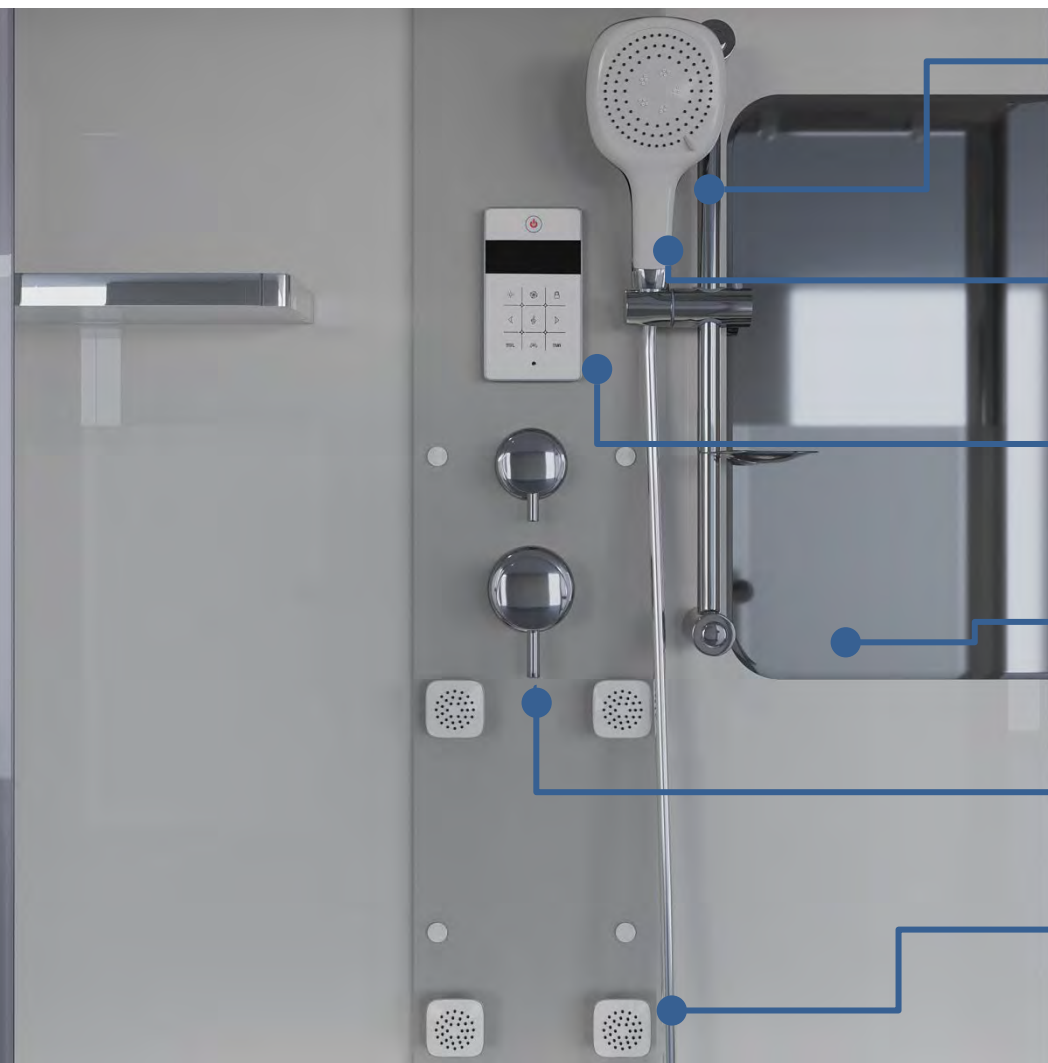

Остекление: закаленное прозрачное с матовой линией, 5 мм;

Задняя стенка: белое закаленное стекло;

Центральная панель: белое закаленное стекло;

Двойные металлические ролики;

Комплектация:

- Латунный 3х режимный смеситель;
- Верхний душ с подсветкой;
- Многофункциональная лейка;
- Стойка для душа с мыльницей;
- Шланг PVC;
- Вентиляция;
- Пульт управления с радио;
- Гидромассаж, 6 форсунок;
- Зеркало амальгама на стекле;
- Стекланная полочка с металлическим бортиком;
- Поддон усиленный акриловый высокий (высота 48 см, глубина 30 см) с антискользящим покрытием;
- Сиденье на поддоне;
- Сифон с гидрозатвором;
- Экран съемный;

Бессиликонная сборка;

Легкая сборка за счет замковых соединений и специального крепежа.

Было

Стало

Было	Стало
Белый крашенный профиль;	Усиленный анодированный алюминиевый профиль в хроме ;
Пластиковая центральная панель, белая	Пластиковая центральная панель, серая матовая
Остекление: прозрачное стекло с мозаикой, 4 мм	Остекление: прозрачное стекло с матовой линией, 5 мм
Верхний душ d=15 см без подсветки;	Хромированный верхний душ d=23,5 см , с подсветкой ;
Зеркало овальное, накладное;	Зеркало амальгама на стекле;
Механический пульт управления;	Сенсорный пульт управления;
Ручки «кноб» под одно отверстие;	Ручки металлические под два отверстия;
6 нерегулируемых гидромассажных форсунок;	6 регулируемых подвижных гидромассажных форсунок;
Шланг хромированный спиралевидный;	Шланг серебристый из PVC ;
Нерегулируемый держатель для ручного душа;	Регулируемая стойка для ручного душа с мыльницей и обновленной лейкой ;
Двойные верхние ролики и одинарные нижние;	Надежные двойные верхние и нижние ролики , в хроме;
Полка с бортом спереди;	Стильная полка с бортом по периметру.

Регулируемая по высоте стойка для
ручного душа
с мыльницей

Обновленная 3-х режимная
лейка с PVC шлангом

Сенсорный пульт управления с
радио

Зеркало амальгама на стекле

3-х режимный латунный смеситель

6 регулируемых подвижных
гидромассажных форсунок