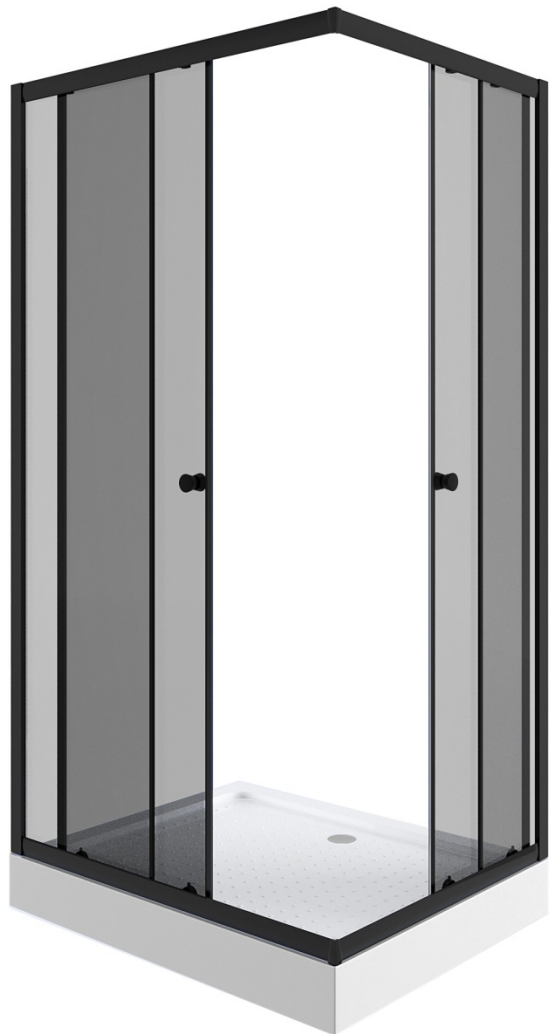

NG-018QT (100*80*195 см)

NG-118QT (110*80*195 см)

NG-012QT (120*80*195 см)

NG-129QT (120*90*195 см)

Форма: прямоугольная

Поддон: низкий 13 см, глубина 5 см

Остекление: закаленное тонированное
стекло 4 мм

Профиль: черный матовый

Усиленное дно поддона, нагрузка на
поддон до 350 кг

Оцинкованный каркас

Антискользящее покрытие

Комплектация:

- Сифон с гофрой