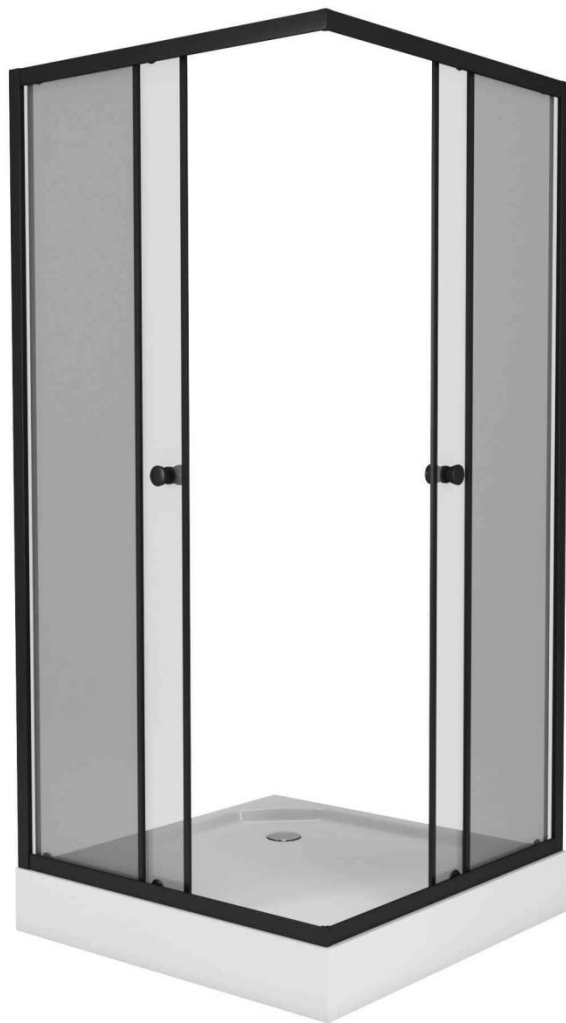

NG-008QT (80*80*195 см)

NG-009QT (90*90*195 см)

NG-010QT (100*100*195 см)

Форма: квадратная

Поддон: низкий 13 см, глубина 5 см

Остекление: закаленное тонированное
стекло 4 мм

Профиль: черный матовый

Усиленное дно поддона, нагрузка на
поддон до 350 кг

Оцинкованный каркас

Антискользящее покрытие

Комплектация:

- Сифон с гофрой