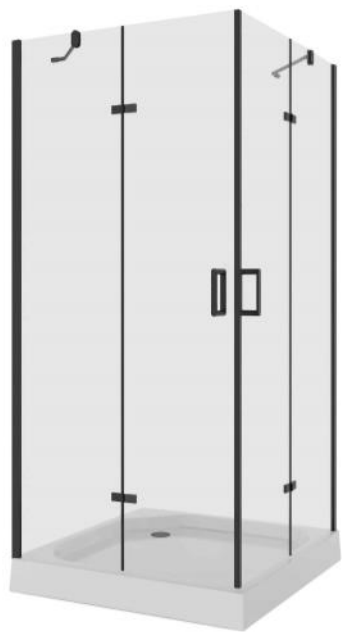

NG- 6813-08 BLACK 90x90x190

NG- 6814-08 BLACK 100x100x190

ДУШЕВОЕ ОГРАЖДЕНИЕ

- форма: квадратная
- двери распашные
- усиленные металлические петли
- профиль алюминиевый черный
- стильные металлические ручки
- закаленное прозрачное стекло 6 мм
- быстрая сборка
- регулируемый стеновой профиль
- угол установки универсальный

(Поддон не входит в комплектацию)