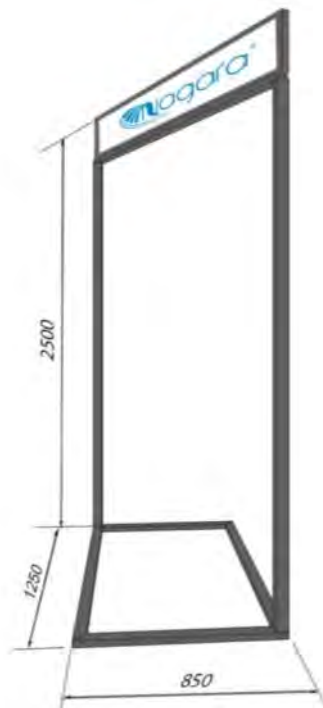

### NG-90-90

90x90x13

### NG-100-100

100x100x13

ПОДДОН АКРИЛОВЫЙ НИЗКИЙ  
форма: 1/4 КРУГА  
высота 13 см, глубина 5 см  
усиленный каркас  
сифон с системой click-clack

Комплектуется ограждениями  
NIAGARA NOVA:

<a href="#">90x90</a>
NG-6606/6806/6406
NG-6615/6815
<a href="#">100x100</a>
NG-6607/6807/6407
NG-6616/6816

# ВЫСТАВОЧНЫЕ СТЕНДЫ

**N1/1**  
95x95x250 см

**N1/2**  
125x85x250 см

**N2/1**  
100x100x250 см

**N2/2**  
130x100x250 см

НАПОЛНЕНИЕ:  
2 душевых ограждения  
900x900 мм

НАПОЛНЕНИЕ:  
2 душевых ограждения  
1200x800 мм