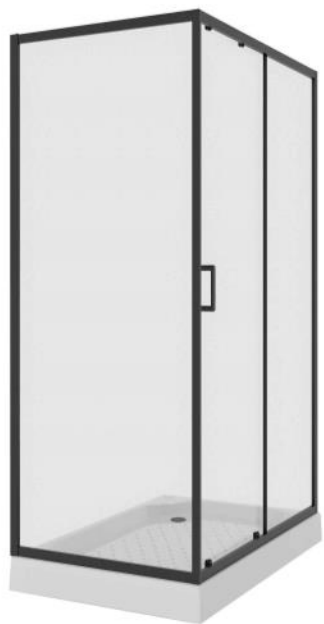

NG- 6812-08 BLACK

120x80x190

ДУШЕВОЕ ОГРАЖДЕНИЕ

- форма: прямоугольная
- дверь раздвижная
- двойные металлические ролики
- профиль алюминиевый черный
- стильная металлическая ручка
- закаленное прозрачное стекло 6 мм
- быстрая сборка
- регулируемый стеновой профиль
- угол установки универсальный

(Поддон не входит в комплектацию)