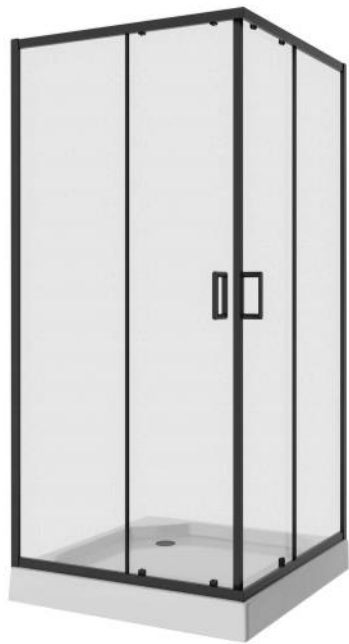

NG- 6808-08 BLACK

90x90x190

NG- 6809-08 BLACK

100x100x190

ДУШЕВОЕ ОГРАЖДЕНИЕ

- форма: квадратная
- двери раздвижные
- двойные металлические ролики
- профиль алюминиевый черный
- стильные металлические ручки
- закаленное прозрачное стекло 6 мм
- быстрая сборка
- регулируемый стеновой профиль
- угол установки универсальный

(Поддон не входит в комплектацию)