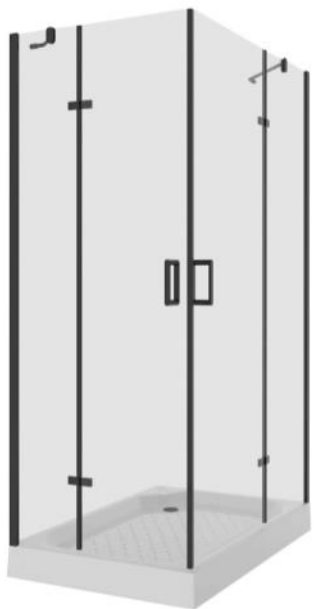

NG- 6817-08 BLACK 120x80x190

NG- 6818-08 BLACK 120x90x190

ДУШЕВОЕ ОГРАЖДЕНИЕ

- форма: прямоугольная
- двери распашные
- усиленные металлические петли
- профиль алюминиевый черный
- стильные металлические ручки
- закаленное прозрачное стекло 6 мм
- быстрая сборка
- регулируемый стеновой профиль
- угол установки универсальный

(Поддон не входит в комплектацию)