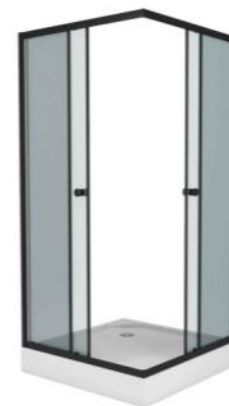

ДУШЕВЫЕ УГОЛКИ

NG-009QT