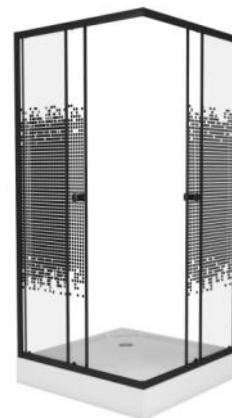

NG-008/009
/010black