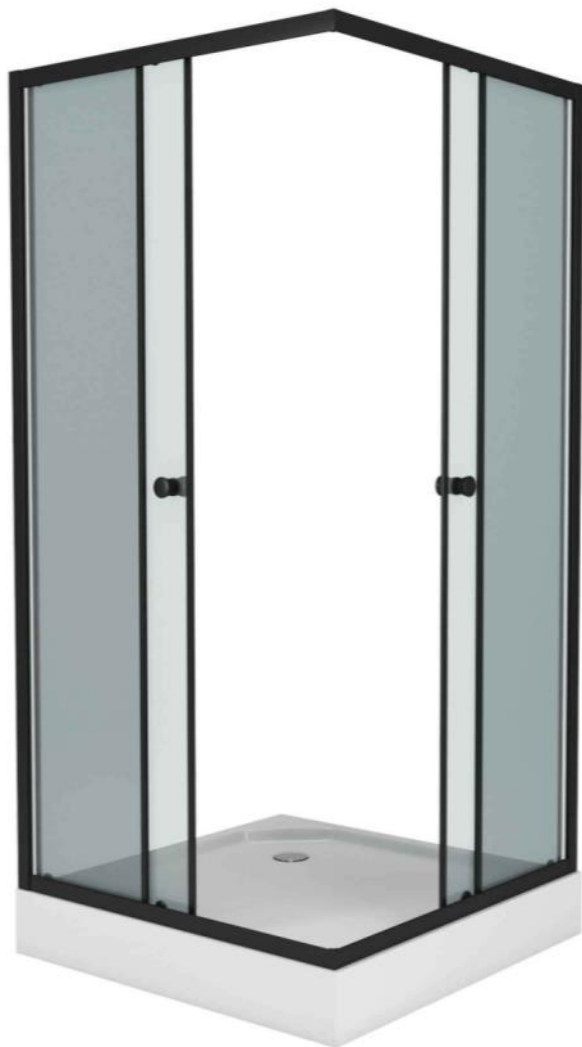

NG-009QT

(900x900x1950)

Форма: квадратная

Поддон: низкий 13 см, глубина 5 см

Остекление: закаленное
тонирующее стекло 4 мм

Профиль: черный матовый

Усиленное дно поддона, нагрузка на
поддон до 350 кг

Оцинкованный каркас

Антискользящее покрытие

Комплектация:

- Сифон с гофрой