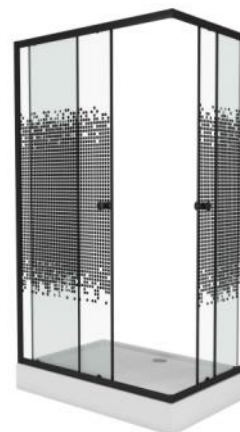

NG-012Qblack