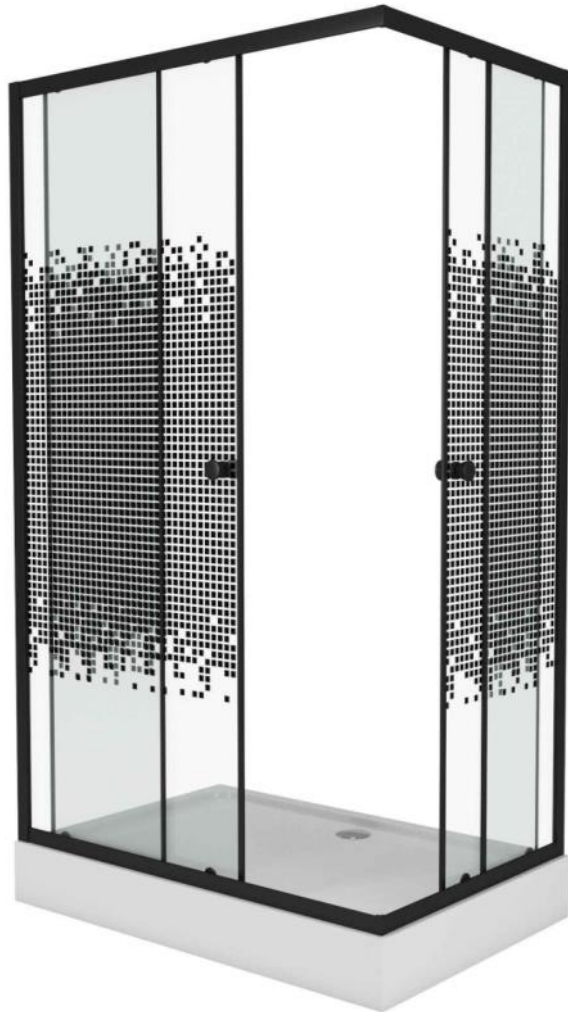

# NG-012Q

(1200x800x1950)

**Форма:** прямоугольная

**Поддон:** низкий 13 см, глубина 5 см

**Остекление:** закаленное стекло  
матовое 4 мм

**Профиль:** хром матовый

Усиленное дно поддона, нагрузка на  
поддон до 350 кг

Оцинкованный каркас

Антискользящее покрытие

**Комплектация:**

- Сифон с гофрой

# NG-012Q BLACK

(1200x800x1950)

**Форма:** прямоугольная

**Поддон:** низкий 13 см, глубина 5 см

**Остекление:** закаленное прозрачное  
стекло с мозаикой 4 мм

**Профиль:** черный матовый

Усиленное дно поддона, нагрузка на  
поддон до 350 кг