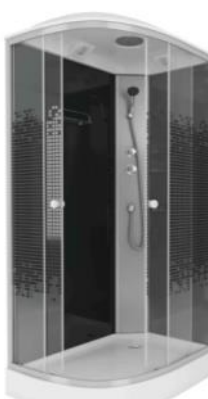

NG-4512L/R